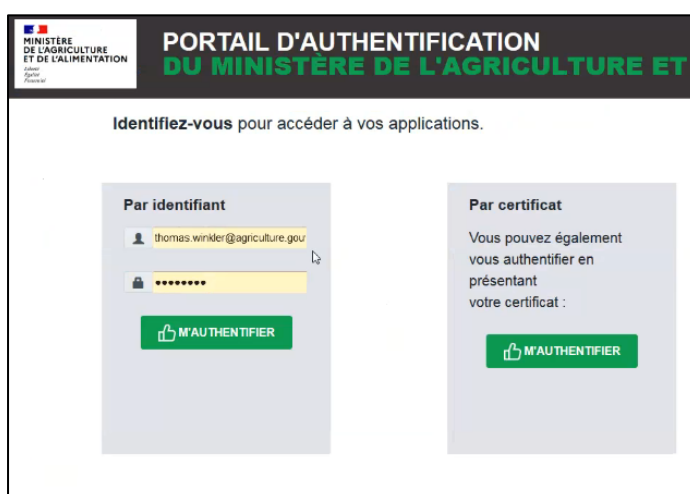

# MON SELF MOBILE – CONNEXION

Je me connecte sur <https://portail.cisirh.gouv.fr> puis je clique sur « je suis agent du Ministère de l'agriculture et de l'alimentation »

Deux cas de figure :

- J'ai un certificat → je m'authentifie par ce certificat
- Je n'ai pas de certificat : je m'authentifie par identifiant : je saisis mon adresse de messagerie et mon mot de de passe Mélanie

Je peux ensuite accéder à MonSelfMobile